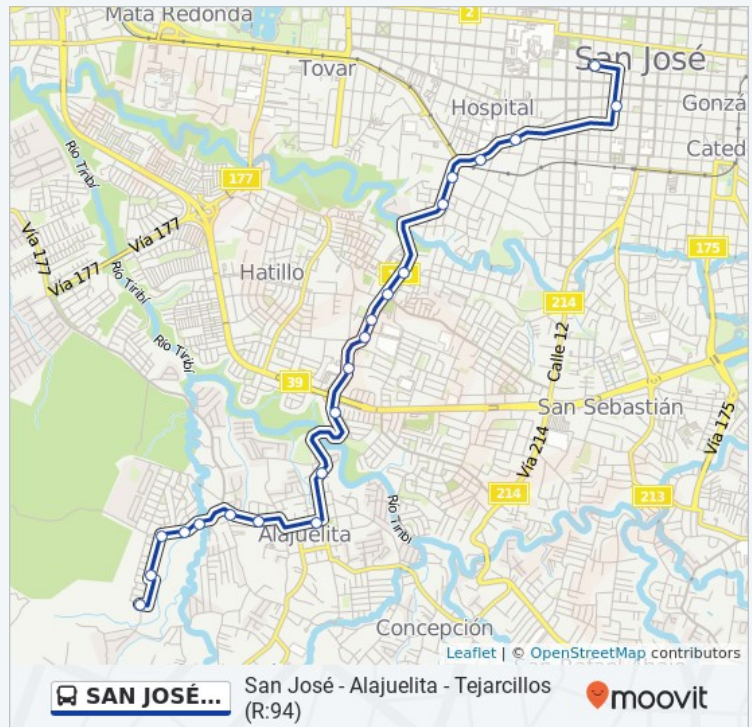

Terminal Tejarcillos, Alajuelita→Terminal San José, Costado Bar La Golfiteña La Merced
Horario de ruta:

lunes	4:00 - 23:00
martes	4:00 - 23:00
miércoles	4:00 - 23:00
jueves	4:00 - 23:00
viernes	4:00 - 23:00
sábado	4:30 - 22:10
domingo	4:30 - 22:10

Información de la línea SAN JOSÉ - ALAJUELITA - TEJARCILLOS de autobús

Dirección: Terminal Tejarcillos, Alajuelita→Terminal San José, Costado Bar La Golfiteña La Merced

Paradas: 21

Duración del viaje: 16 min

Resumen de la línea: Terminal Tejarcillos, Alajuelita, Parque Tejarcillos, Alajuelita, Diagonal A Ebais Tejarcillos, Alajuelita, Frente A Entrada Barrio Joaquín García Monge, Tejarcillos Alajuelita, Previo A Puente Río Alajuelita, Tejarcillos Alajuelita, Frente A Maxi Palí Alajuelita, Costado Norte Parque De Alajuelita, Frente A Escuela Santa Rita, Alajuelita, Frente A Antiguo Rancho Guanacaste, Colonia 15 De Setiembre San José, Frente A Plaza América, Hatillo Centro San José, Clínica Solón Núñez, Hatillo Centro San José, Sykes Hatillo Centro, San José, Contiguo A Rest. Pupa'S, Hatillo Centro San José, Diagonal A Mueblería Hatillo, Hatillo Centro San José, Palí Barrio Cuba, San José, Frente A Tienda Leonisa, Barrio Cuba San José, Industrias Grupo Numar, Barrio Cuba San José, Contiguo A Muflas Makin, Bolívar San José, Costado Oeste Escuela Porfirio Brenes, Dolorosa San José, Terminal San José, Costado Bar La Golfiteña La Merced